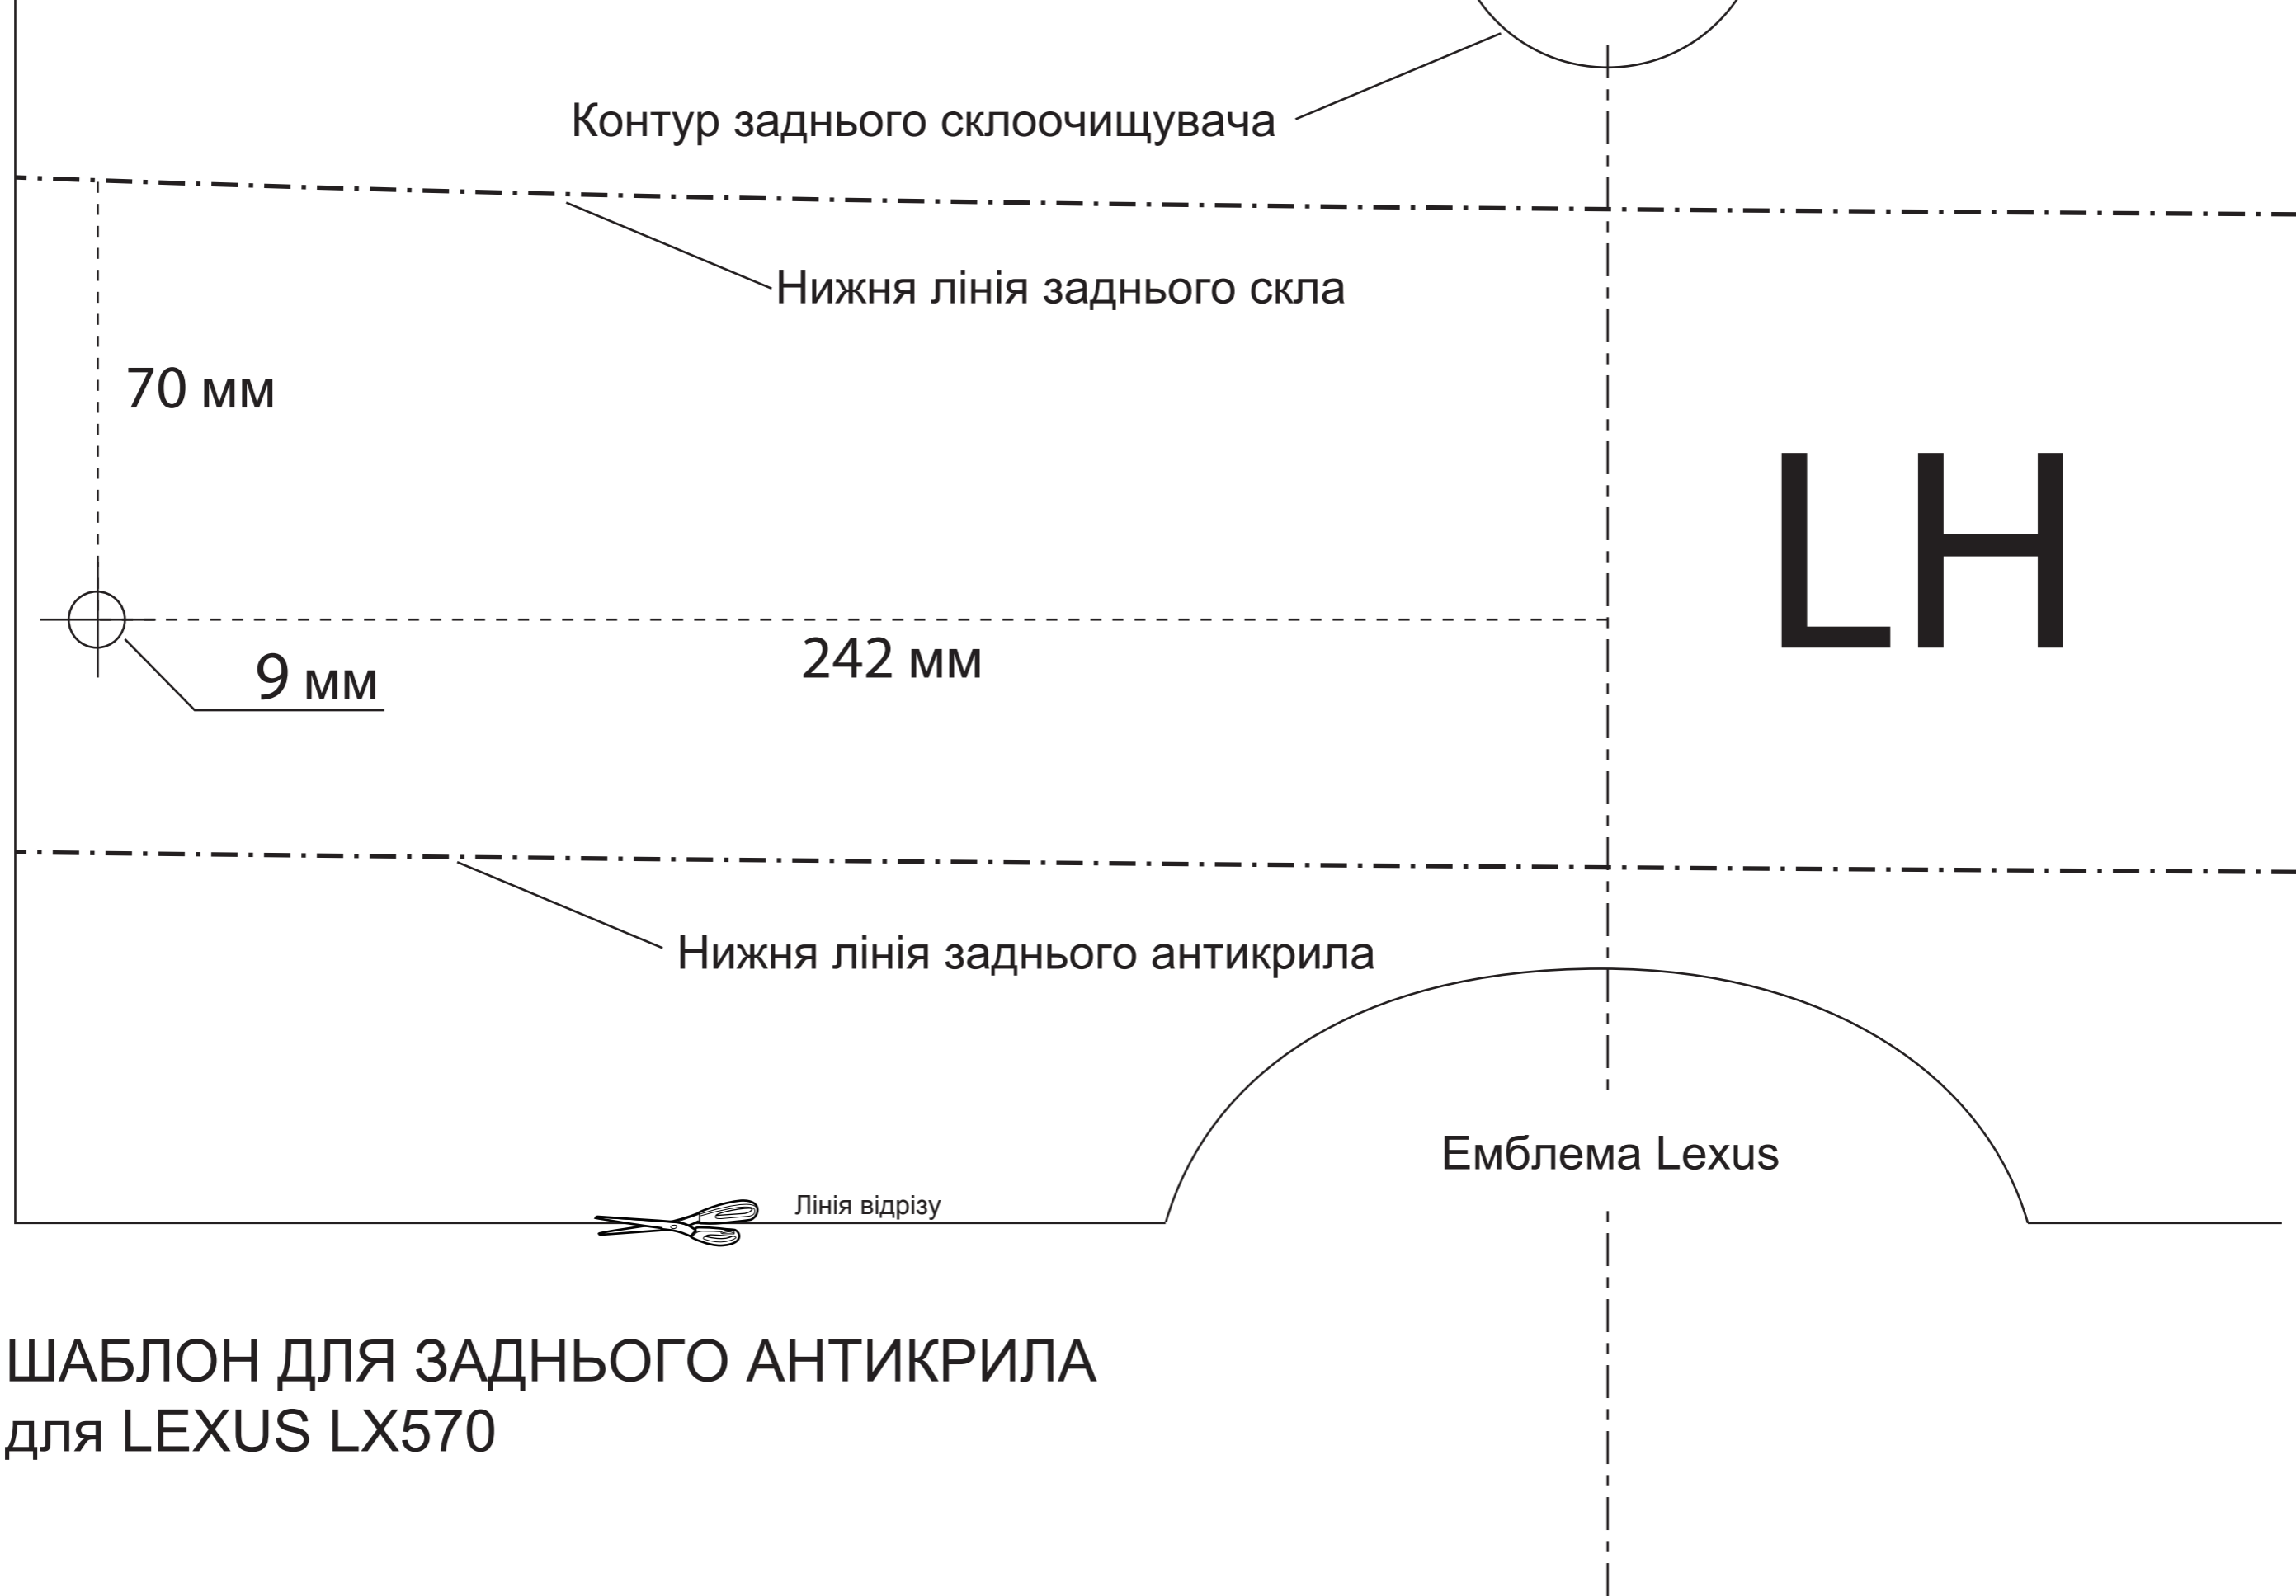

RH

Контур заднього склоочищувача

Нижня лінія заднього скла

70 мм

242 мм

9 мм

Нижня лінія заднього антикрила

Емблема Lexus

Лінія відрізу

ШАБЛОН ДЛЯ ЗАДНЬОГО АНТИКРИЛА
для LEXUS LX570

ШАБЛОН ДЛЯ ЗАДНЬОГО АНТИКРИЛА
для LEXUS LX570